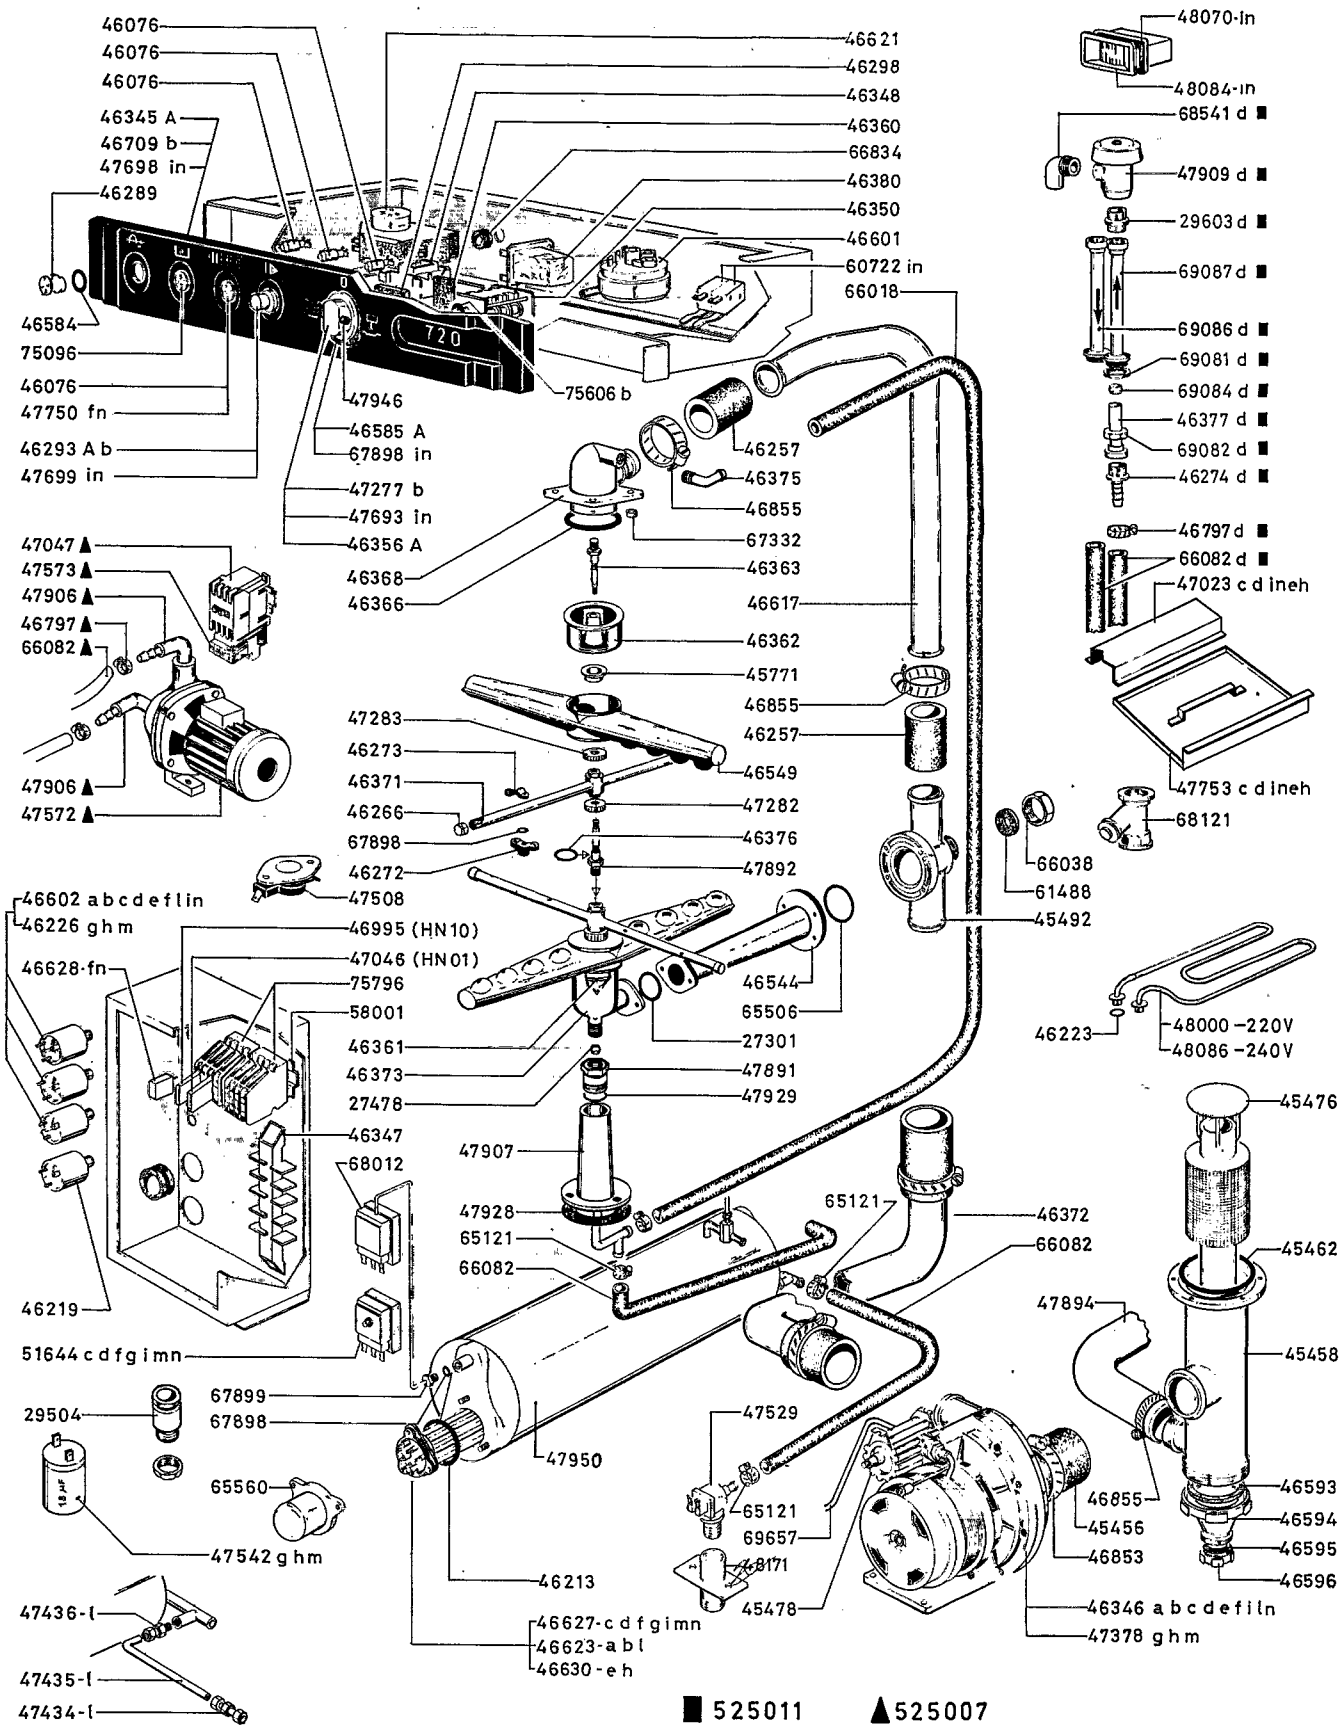

TCR 1482 06.01.55b/06.01.55b

LAVASTOVIGLIE DA 720 PIATTI/ORA 720 DISHES/HOUR DISHWASHER										RIF REF	Da matricola from serial N°
	a	c	d	e	f	g	h	l	m		
A	500 706 LSE 720	500 322 LSE 720 F	500 324 LSE 720 PH	500 710 LSE 720 UK	500 715 LSE 720 D	500 705 LSE 721	500 711 LSE 721UK	500 323 LSE 720 DK	500 352 LSE 721 F		08 01 90
B	727 122 N 7122			5 CF 10B	770 403 LS720 Z V.DE						

Zanussi Grandi Impianti S.p.A.
Via Cesare Battisti, 12 - 31015 Conegliano (TV)
Italy

© RIPRODUZIONE, ANCHE PARZIALE, VIETATA

06 01-55b

Revised 01 - 91

■ 525011

▲ 525007

LAVASTOVIGLIE DA 720 PIATTI/ORA 720 DISHES/HOUR DISHWASHER										RIF Da matricola REF from serial N°
	a	c	d	e	f	g	h	l	m	
A	500 706 LSE 720	500 322 LSE 720 F	500 324 LSE 720 PH	500 710 LSE 720 UK	500 715 LSE 720 D	500 705 LSE 721	500 711 LSE 721UK	500 323 LSE 720 DK	500 352 LSE 721 F	
B	727 122 N 7122			5CF 10B	770 403 LS 720 Z.V.D.E					08 01 90

06 01-56b